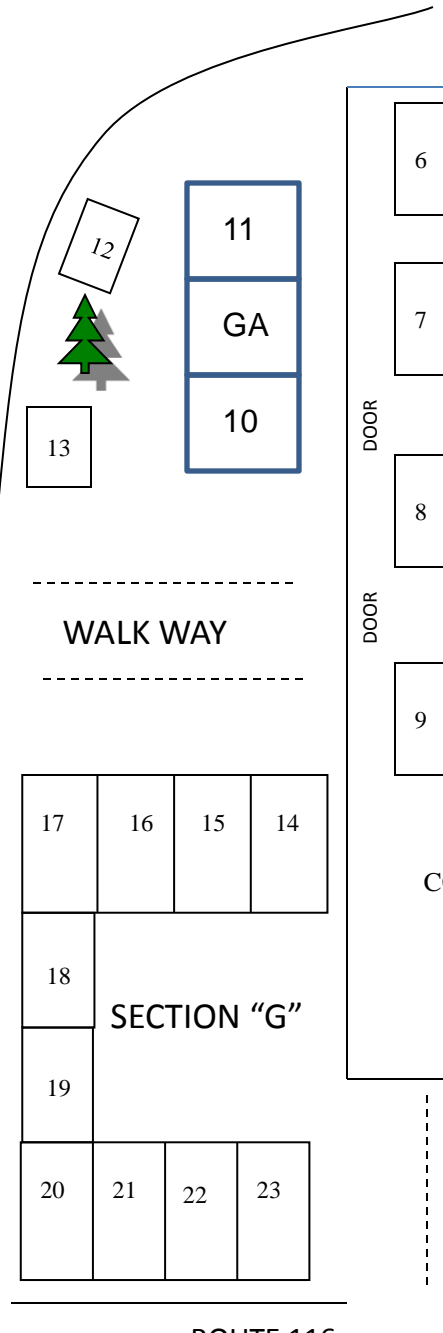

22	21	20	19	18	17	16	15	EB
----	----	----	----	----	----	----	----	----

FC	FD
----	----

28	29	30	31	32	33
----	----	----	----	----	----

SECTION "E"

SECTION "F"

39	40	41	42	43
----	----	----	----	----

16	17	18
----	----	----

SILK LANE

23
24
25
26
27
28
29

38	37	36	35
----	----	----	----

Statue		34
--------	--	----

30	31	32	33
----	----	----	----

SECTION "E"

SECTION "F"

6	7	8	9	10
1	2	3	4	5

8	9
---	---

10	11
----	----

1	2	3	4	5	6	7
---	---	---	---	---	---	---

ROUTE 116

12

13

11
GA
10

WALK WAY

17	16	15	14
----	----	----	----

18	SECTION "G"		
19			
20		21	22

DOOR	6	5
DOOR	7	4
DOOR	8	3
DOOR	9	2
		1
	COMMUNITY HOUSE	
DOOR		

ROUTE 116